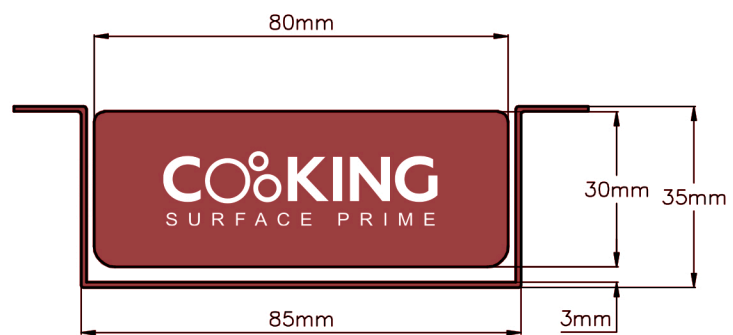

OPCIONES
DE INSTALACIÓN
DEL SISTEMA
PUSH CONTROL

COOKING
SURFACE PRIME

DIMENSIONES PUSH CONTROL

LEYENDA

-  | Encimera ABK
-  | Perfil Gola
-  | Mueble
-  | Push control

INSTALACIÓN INGLETE DE 7,5cm

VISTA PERFIL
push cerrado

VISTA PERFIL
push abierto

VISTA FRONTAL

INSTALACIÓN INGLETE 5,5cm

VISTA PERFIL push abierto

VISTA FRONTAL

INSTALACIÓN PERFIL GOLA OPCIÓN 1

VISTA PERFIL
push cerrado

38mm 36mm

Frente mueble

Encimera ABK

20mm

Push control

VISTA PERFIL
push abierto

VISTA FRONTAL

20mm

86mm 36mm