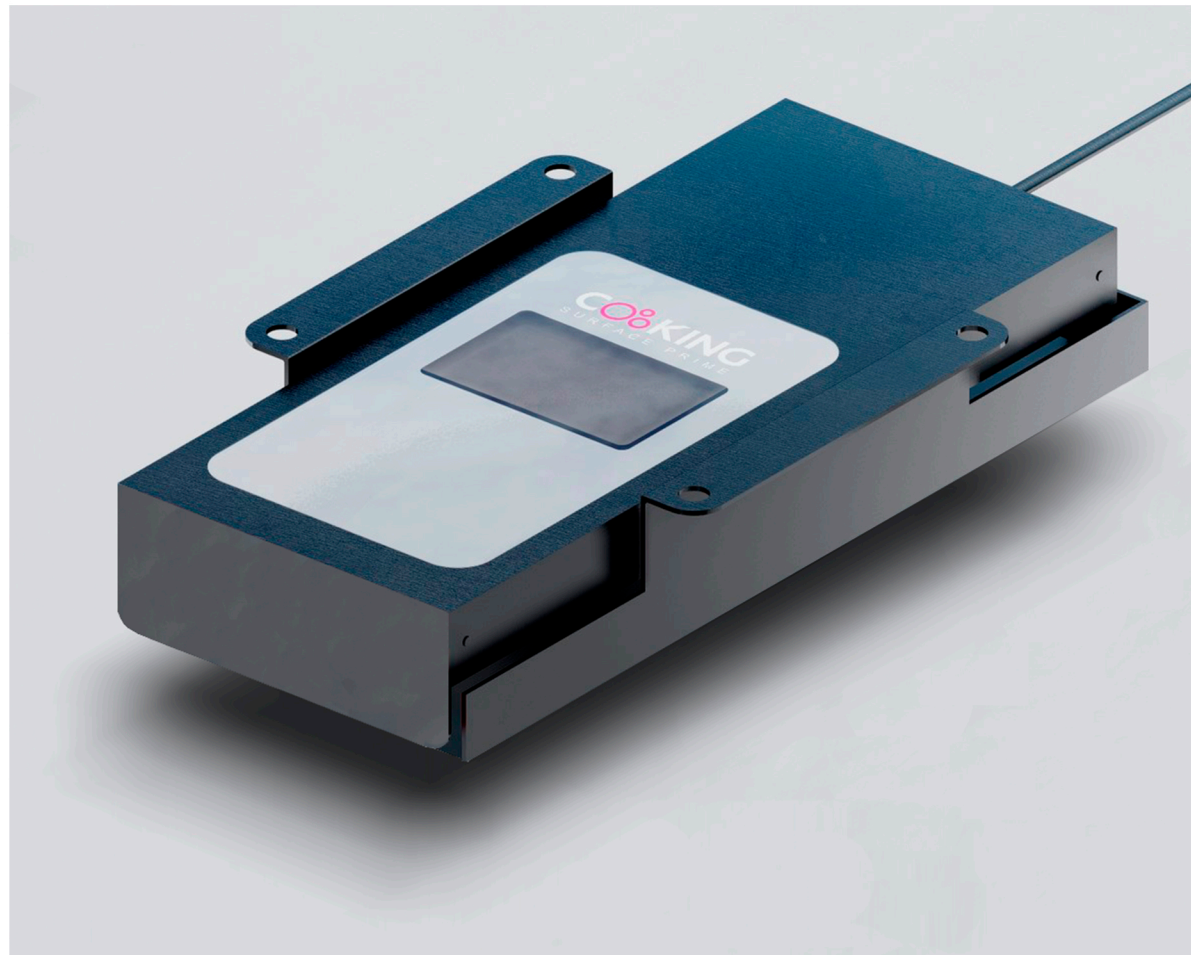

OPCIONES
DE INSTALACIÓN
DEL SISTEMA
PUSH CONTROL

COOKING
SURFACE PRIME

DIMENSIONES PUSH CONTROL

LEYENDA

-  | Encimera ABK
-  | Perfil Gola
-  | Mueble
-  | Push control

INSTALACIÓN INGLETE DE 7,5cm

VISTA PERFIL
push cerrado

VISTA PERFIL
push abierto

VISTA FRONTAL

INSTALACIÓN INGLETE 5,5cm

VISTA PERFIL push abierto

VISTA FRONTAL

INSTALACIÓN PERFIL GOLA OPCIÓN 1

VISTA PERFIL
push cerrado

38mm 36mm

Frente mueble

Encimera ABK

20mm

Push control

VISTA PERFIL
push abierto

VISTA FRONTAL

20mm

86mm 36mm