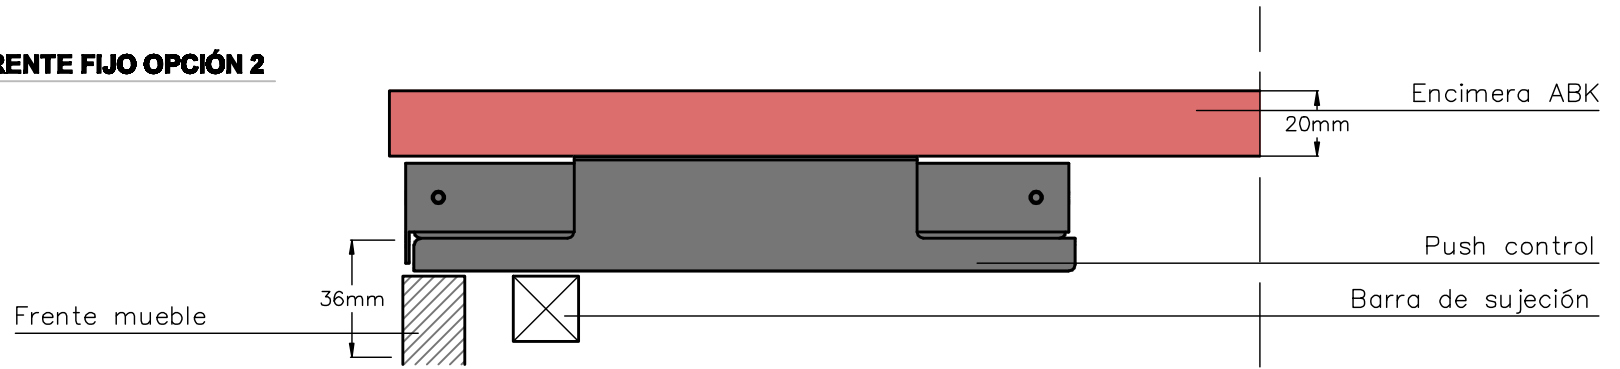

VISTA PERFIL
push abierto

VISTA FRONTAL

INSTALACIÓN INGLETE 5,5cm

VISTA PERFIL push abierto

VISTA FRONTAL

INSTALACIÓN PERFIL GOLA OPCIÓN 1

VISTA PERFIL
push cerrado

38mm 36mm

INSTALACIÓN PERFIL GOLA OPCIÓN 2

VISTA FRONTAL

INSTALACIÓN FRENTE FIJO OPCIÓN 1

VISTA PERFIL
push cerrado

VISTA PERFIL
push abierto

VISTA FRONTAL

INSTALACIÓN FRENTE FIJO OPCIÓN 2

VISTA PERFIL
push cerrado

VISTA PERFIL
push abierto

VISTA FRONTAL

COOKING
SURFACE PRIME

www.cookingsurface.com