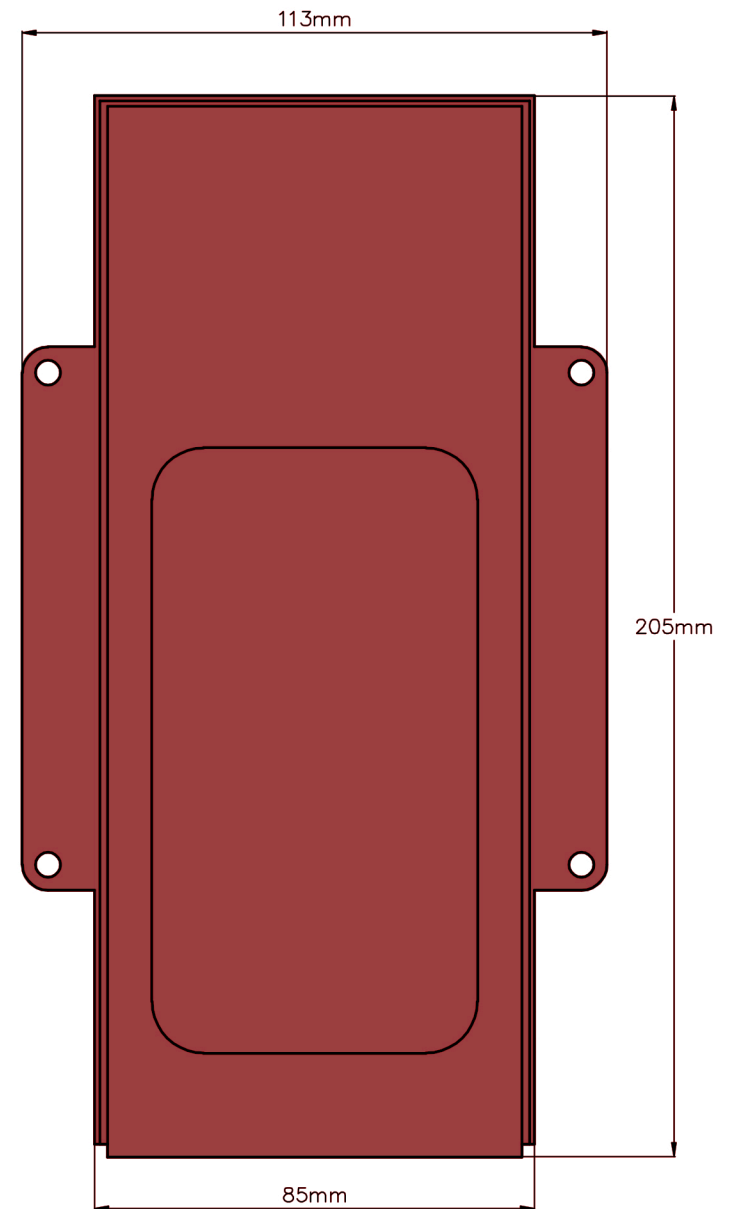

OPCIONES
DE INSTALACIÓN
DEL SISTEMA
PUSH CONTROL

COOKING
SURFACE PRIME

DIMENSIONES PUSH CONTROL

LEYENDA

-  | Encimera ABK
-  | Perfil Gola
-  | Mueble
-  | Push control

INSTALACIÓN INGLETE DE 7,5cm

VISTA PERFIL
push cerrado

VISTA PERFIL
push abierto

VISTA FRONTAL

INSTALACIÓN INGLETE 5,5cm

VISTA PERFIL push abierto

VISTA FRONTAL

INSTALACIÓN PERFIL GOLA OPCIÓN 1

VISTA PERFIL
push cerrado

38mm 36mm

Frente mueble

Encimera ABK

20mm

Push control

VISTA PERFIL
push abierto

VISTA FRONTAL

20mm

86mm 36mm