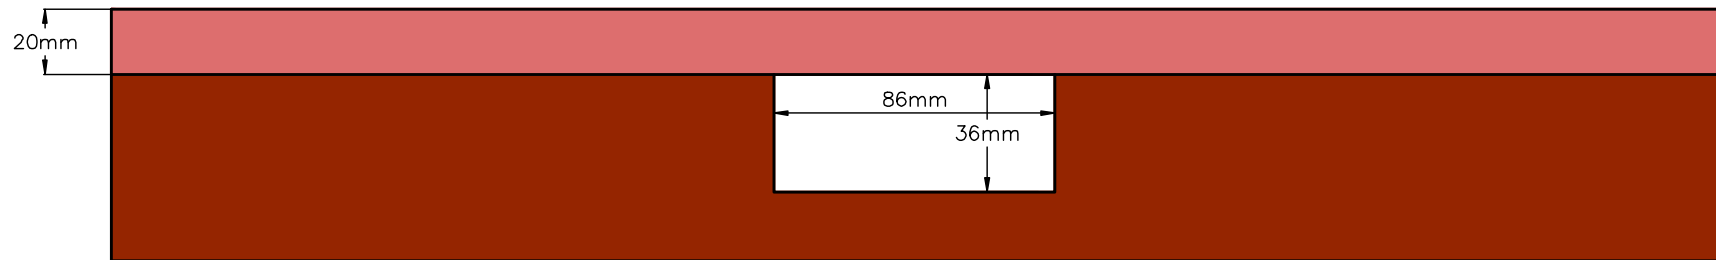

VISTA FRONTAL