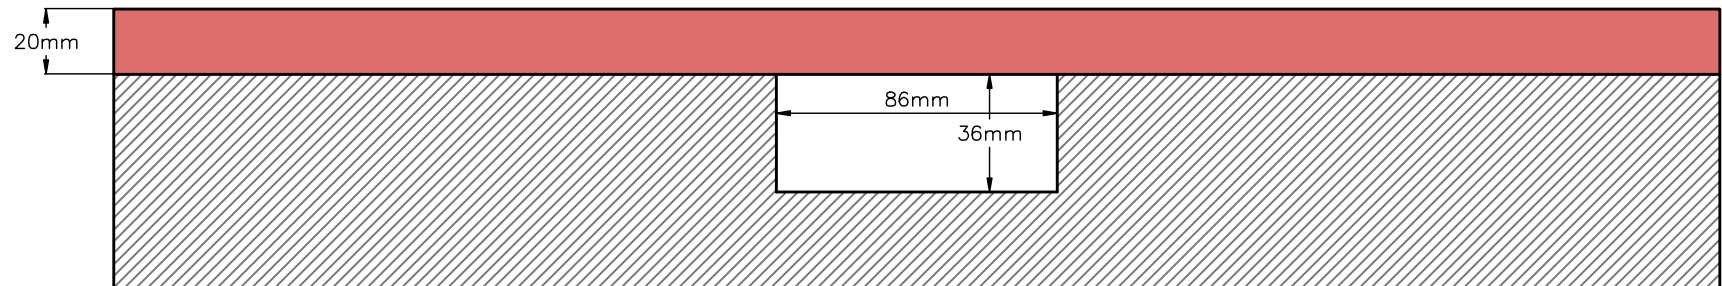

VISTA FRONTAL