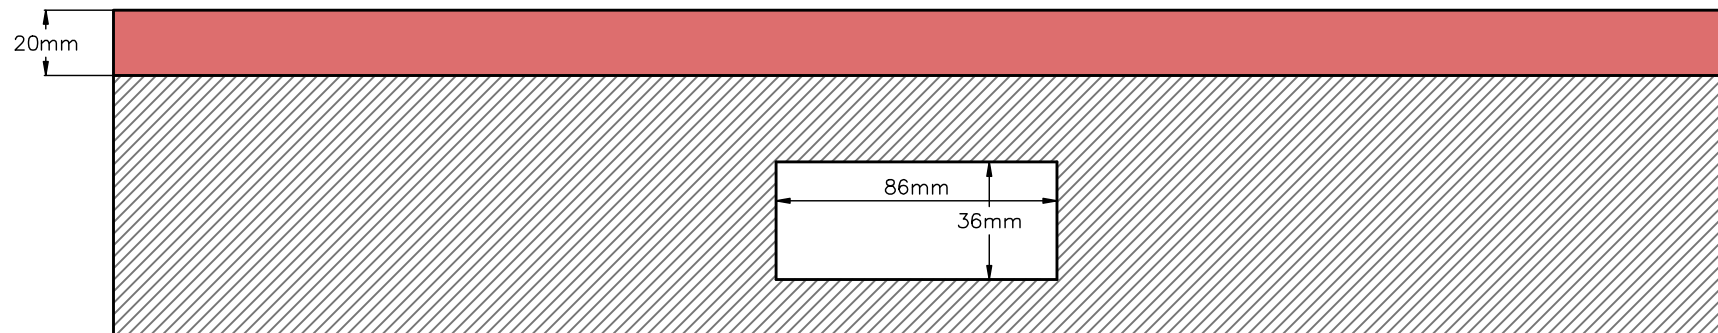

INSTALACIÓN PERFIL GOLA OPCIÓN 2

VISTA FRONTAL

INSTALACIÓN FRENTE FIJO OPCIÓN 1

VISTA PERFIL
push cerrado

VISTA PERFIL
push abierto

VISTA FRONTAL

INSTALACIÓN FRENTE FIJO OPCIÓN 2

VISTA PERFIL
push cerrado