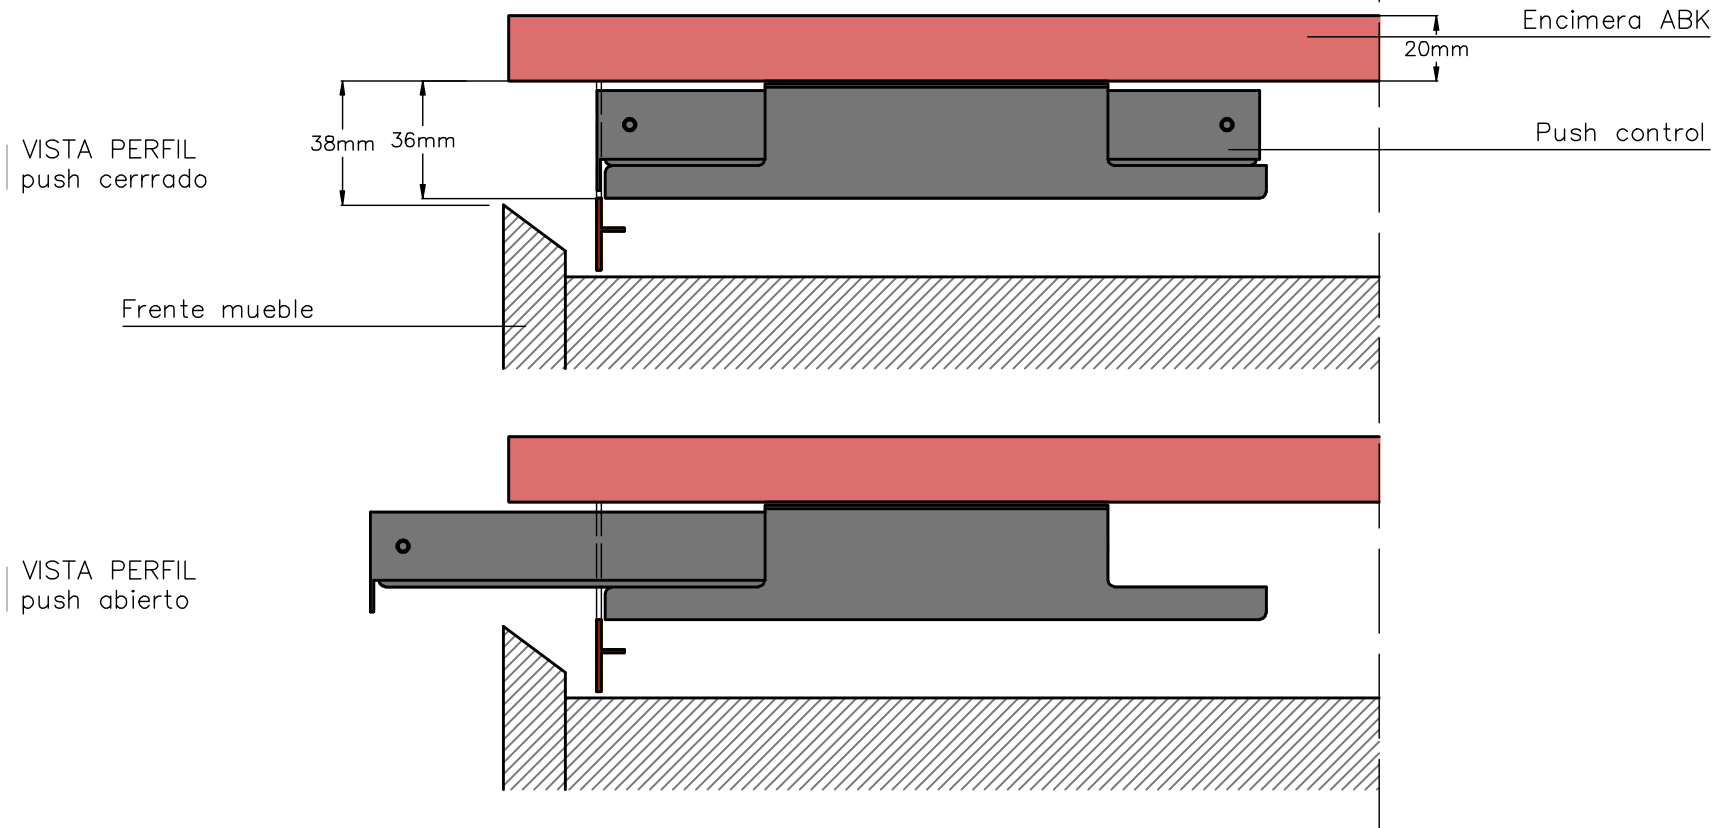

OPCIONES
DE INSTALACIÓN
DEL SISTEMA
PUSH CONTROL

COOKING
SURFACE PRIME

DIMENSIONES PUSH CONTROL

LEYENDA

-  | Encimera ABK
-  | Perfil Gola
-  | Mueble
-  | Push control

INSTALACIÓN INGLETE DE 7,5cm

VISTA PERFIL
push cerrado

VISTA PERFIL
push abierto

VISTA FRONTAL

INSTALACIÓN INGLETE 5,5cm

VISTA PERFIL push abierto

VISTA FRONTAL

INSTALACIÓN PERFIL GOLA OPCIÓN 1

VISTA PERFIL
push cerrado

38mm 36mm

Frente mueble

Encimera ABK

20mm

Push control

VISTA PERFIL
push abierto

VISTA FRONTAL

20mm

86mm 36mm

INSTALACIÓN PERFIL GOLA OPCIÓN 2

VISTA FRONTAL

INSTALACIÓN FRENTE FIJO OPCIÓN 1

VISTA PERFIL
push cerrado

VISTA PERFIL
push abierto

VISTA FRONTAL

INSTALACIÓN FRENTE FIJO OPCIÓN 2

VISTA PERFIL
push cerrado