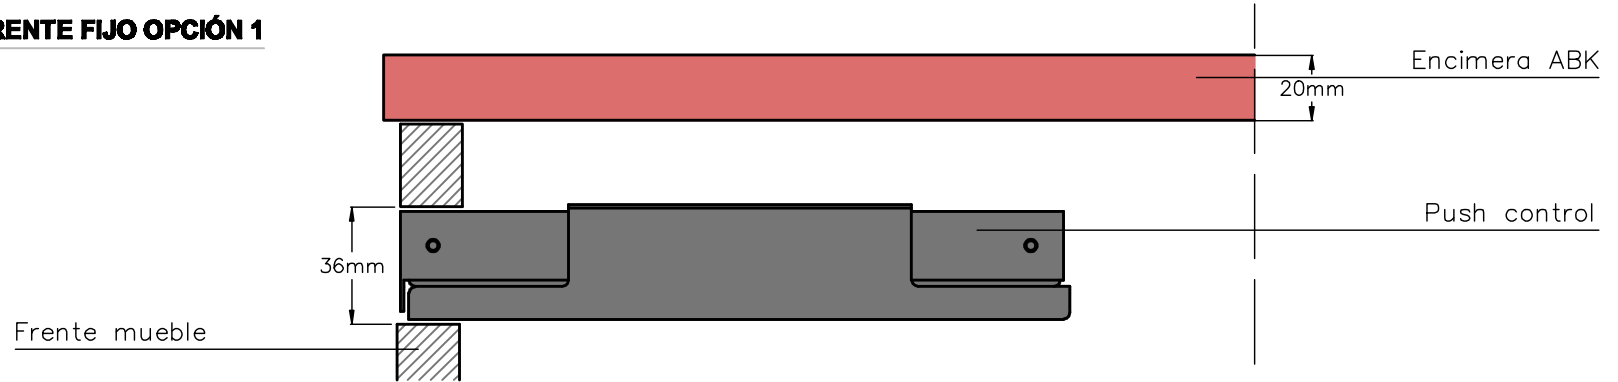

INSTALACIÓN PERFIL GOLA OPCIÓN 2

VISTA FRONTAL

INSTALACIÓN FRENTE FIJO OPCIÓN 1

VISTA PERFIL
push cerrado

VISTA PERFIL
push abierto

VISTA FRONTAL

INSTALACIÓN FRENTE FIJO OPCIÓN 2

VISTA PERFIL
push cerrado

VISTA PERFIL
push abierto

VISTA FRONTAL

COOKING
SURFACE PRIME

www.cookingsurface.com