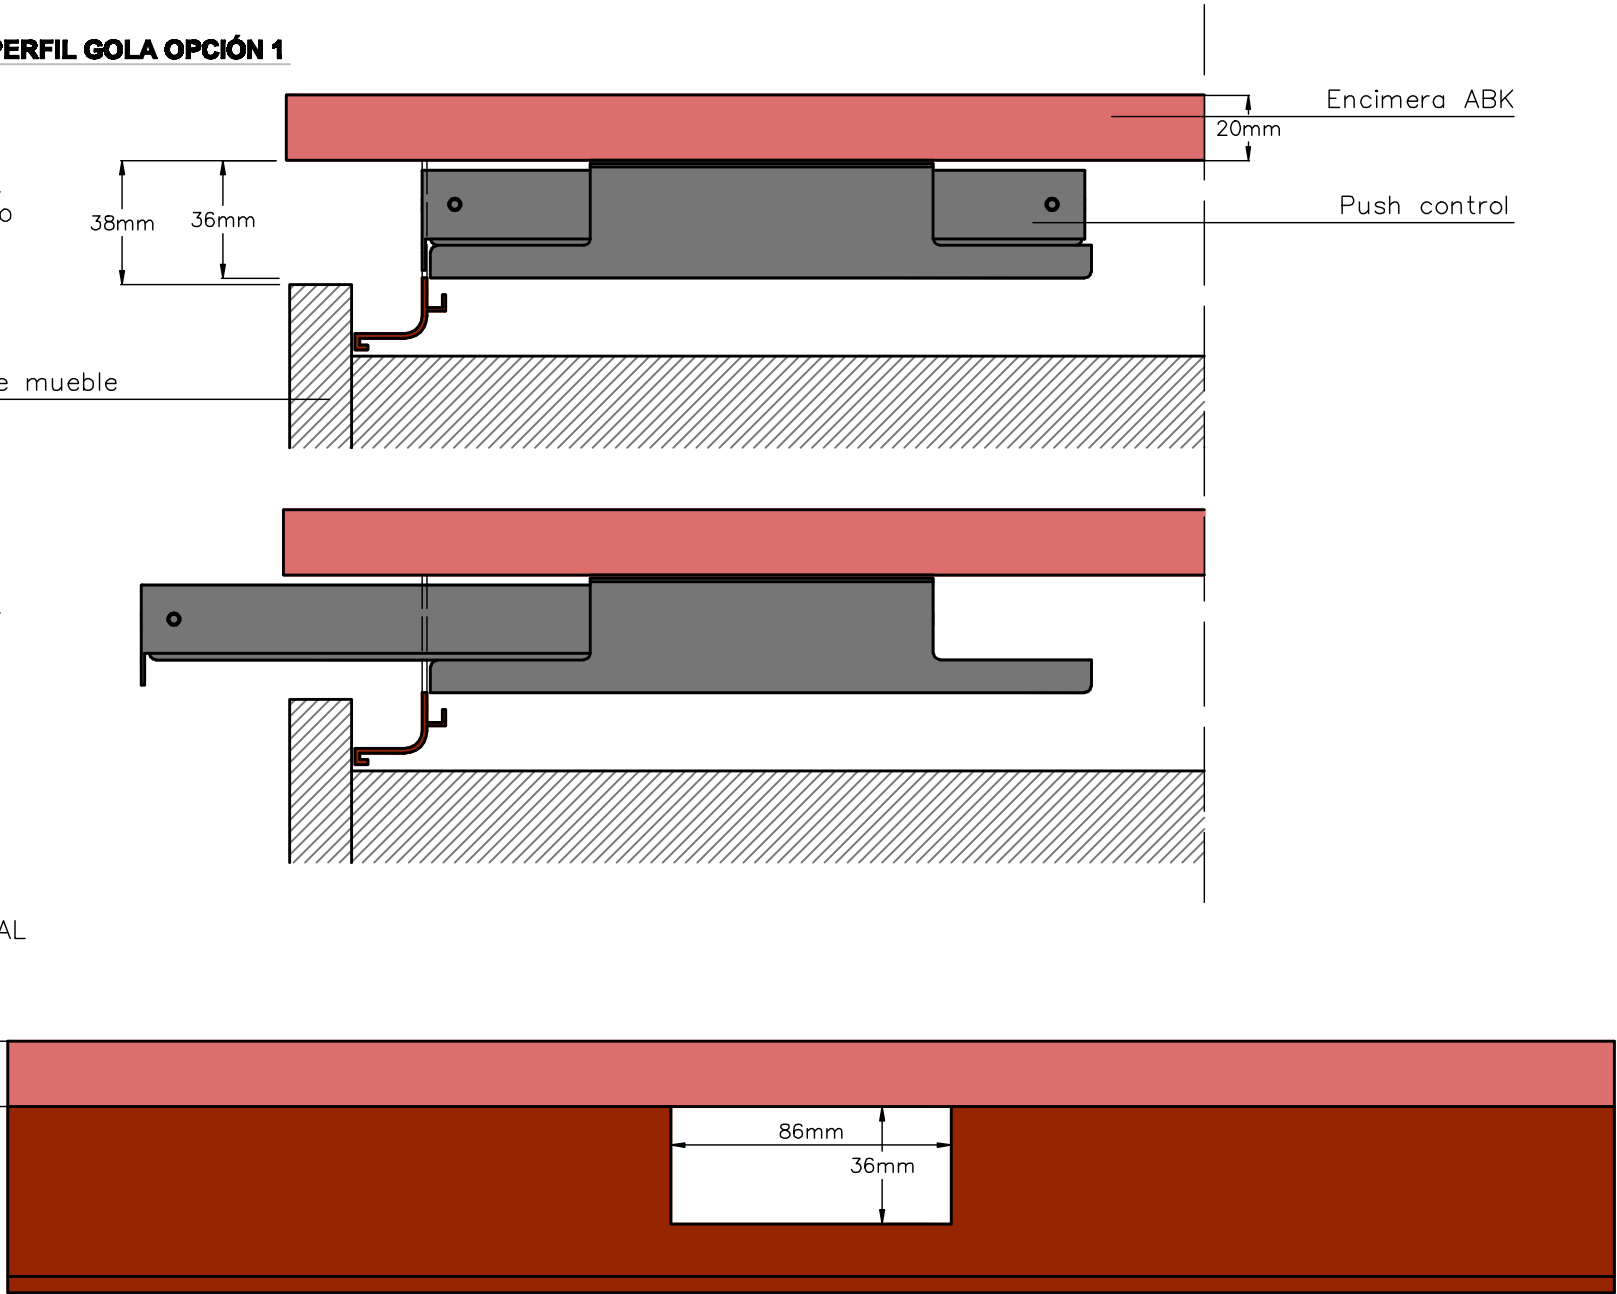

OPCIONES
DE INSTALACIÓN
DEL SISTEMA
PUSH CONTROL

COOKING
SURFACE PRIME

DIMENSIONES PUSH CONTROL

LEYENDA

-  | Encimera ABK
-  | Perfil Gola
-  | Mueble
-  | Push control

INSTALACIÓN INGLETE DE 7,5cm

VISTA PERFIL
push cerrado

VISTA PERFIL
push abierto

VISTA FRONTAL

INSTALACIÓN INGLETE 5,5cm

VISTA PERFIL push abierto

VISTA FRONTAL

INSTALACIÓN PERFIL GOLA OPCIÓN 1

VISTA PERFIL
push cerrado

38mm 36mm

Frente mueble

Encimera ABK

20mm

Push control

VISTA PERFIL
push abierto

VISTA FRONTAL

20mm

86mm 36mm

INSTALACIÓN PERFIL GOLA OPCIÓN 2

VISTA FRONTAL

INSTALACIÓN FRENTE FIJO OPCIÓN 1

VISTA PERFIL
push cerrado

VISTA PERFIL
push abierto

VISTA FRONTAL

INSTALACIÓN FRENTE FIJO OPCIÓN 2

VISTA PERFIL
push cerrado