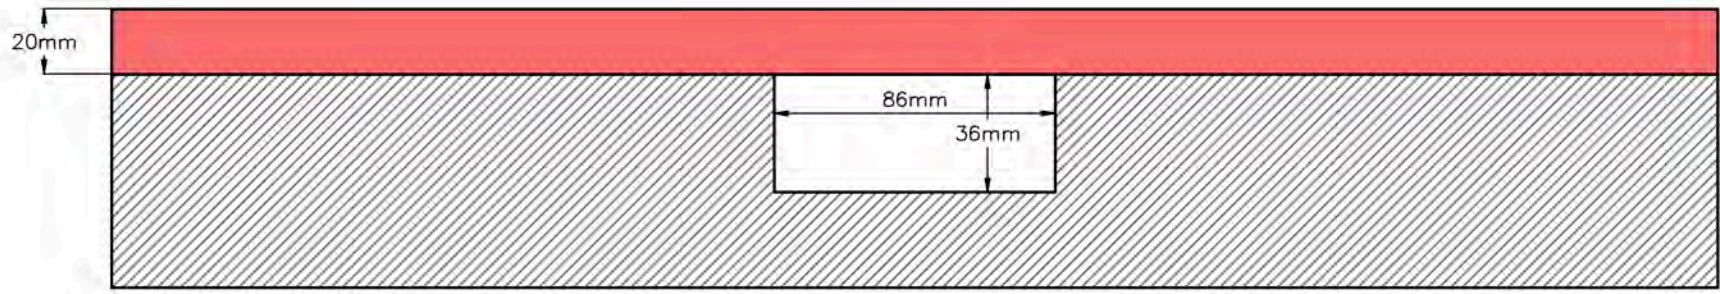

VUE DE PROFIL
Push fermé

VUE DE PROFIL
Push ouvert

VUE DE FACE

INSTALLATION FRONTALE FIXE OPTION 2

VUE DE PROFIL
Push fermé

VUE DE PROFIL
Push ouvert

VUE DE FACE

COOKING
SURFACE PRIME