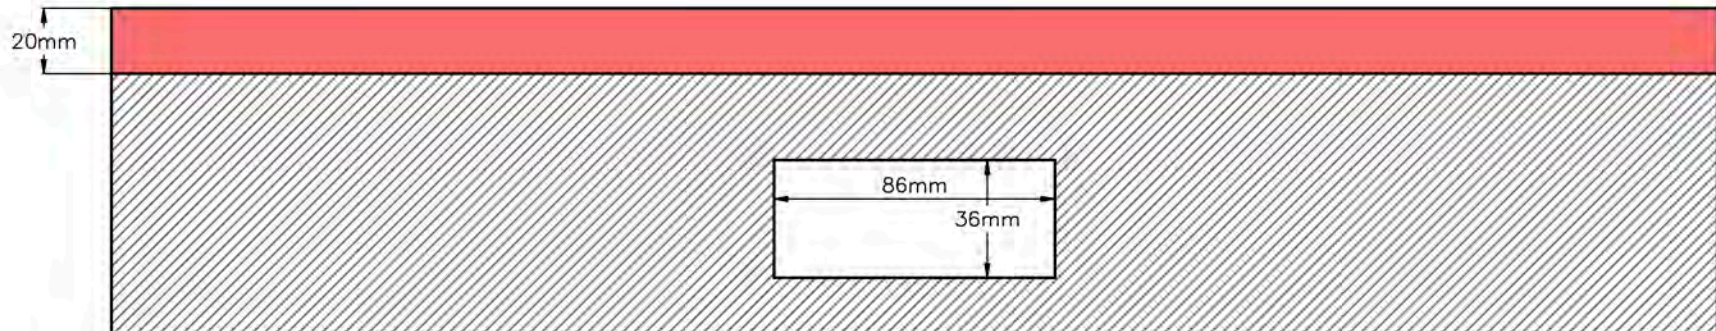

INSTALLATION FRONTALE FIXE OPTION 1

VUE DE PROFIL
Push fermé

VUE DE PROFIL
Push ouvert

VUE DE FACE