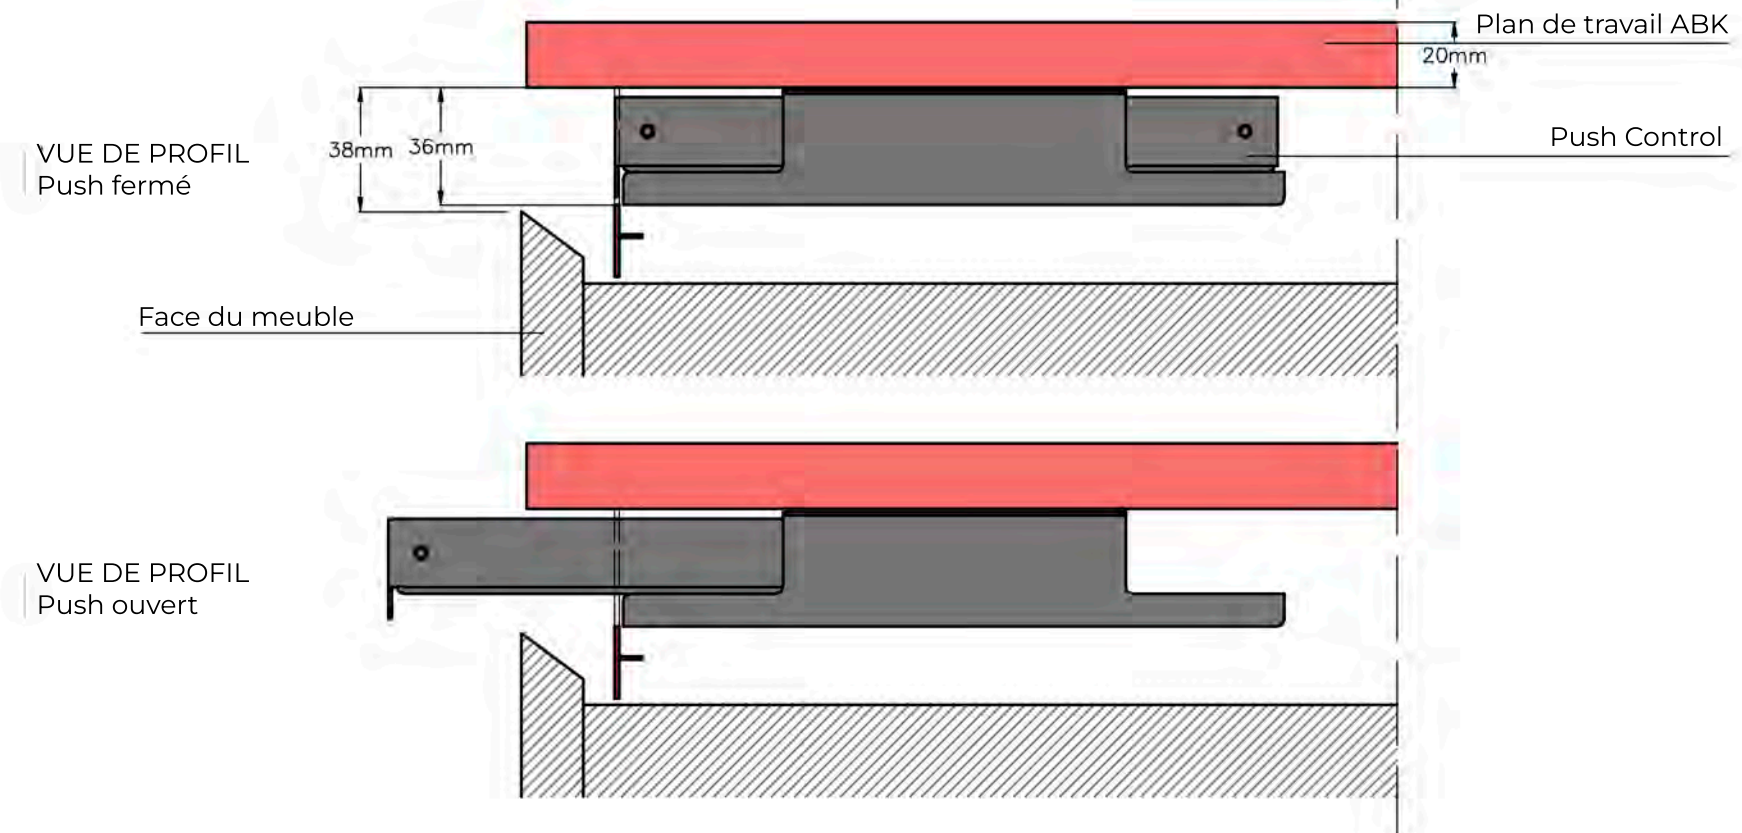

OPTIONS
D'INSTALLATION
DU SYSTÈME
PUSH CONTROL

CO°KING
SURFACE PRIME

DIMENSIONS PUSH CONTROL

LÉGENDE

-  Plan de travail ABK
-  Profil ABK
-  Meuble
-  Push Control

INSTALLATION ONGLET DE 7,5cm

VUE DE PROFIL
Push fermé

VUE DE PROFIL
Push ouvert

VUE DE FACE

INSTALLATION ONGLET DE 5,5cm

VUE DE PROFIL
Push ouvert

VUE DE FACE

INSTALLATION PROFIL GOLA OPTION 1

VUE DE PROFIL
Push fermé

38mm 36mm

Face du meuble

Plan de travail ABK
20mm

Push Control

VUE DE PROFIL
Push ouvert

VUE DE FACE

INSTALLATION PROFIL GOLA OPTION 2

VUE DE FACE

INSTALLATION FRONTALE FIXE OPTION 1

VUE DE PROFIL
Push fermé

VUE DE PROFIL
Push ouvert

VUE DE FACE

INSTALLATION FRONTALE FIXE OPTION 2

VUE DE PROFIL
Push fermé

VUE DE PROFIL
Push ouvert

VUE DE FACE

COOKING
SURFACE PRIME