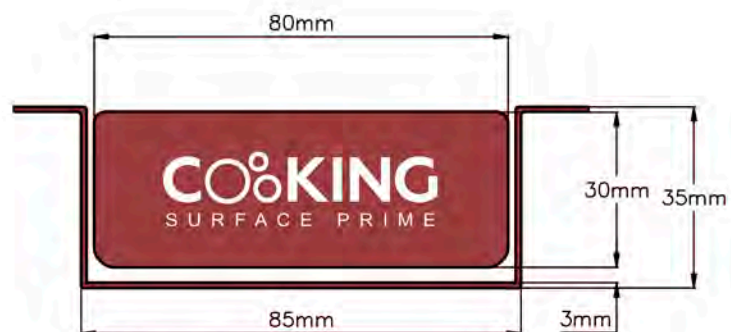

OPTIONS
D'INSTALLATION
DU SYSTÈME
PUSH CONTROL

CO°KING
SURFACE PRIME

DIMENSIONS PUSH CONTROL

LÉGENDE

-  Plan de travail ABK
-  Profil ABK
-  Meuble
-  Push Control

INSTALLATION ONGLET DE 7,5cm

VUE DE PROFIL
Push fermé

VUE DE PROFIL
Push ouvert

VUE DE FACE

INSTALLATION ONGLET DE 5,5cm

VUE DE PROFIL
Push ouvert

VUE DE FACE

INSTALLATION PROFIL GOLA OPTION 1

VUE DE PROFIL
Push fermé

38mm 36mm

Face du meuble

Plan de travail ABK
20mm

Push Control

VUE DE PROFIL
Push ouvert

VUE DE FACE

INSTALLATION PROFIL GOLA OPTION 2

VUE DE FACE

INSTALLATION FRONTALE FIXE OPTION 1