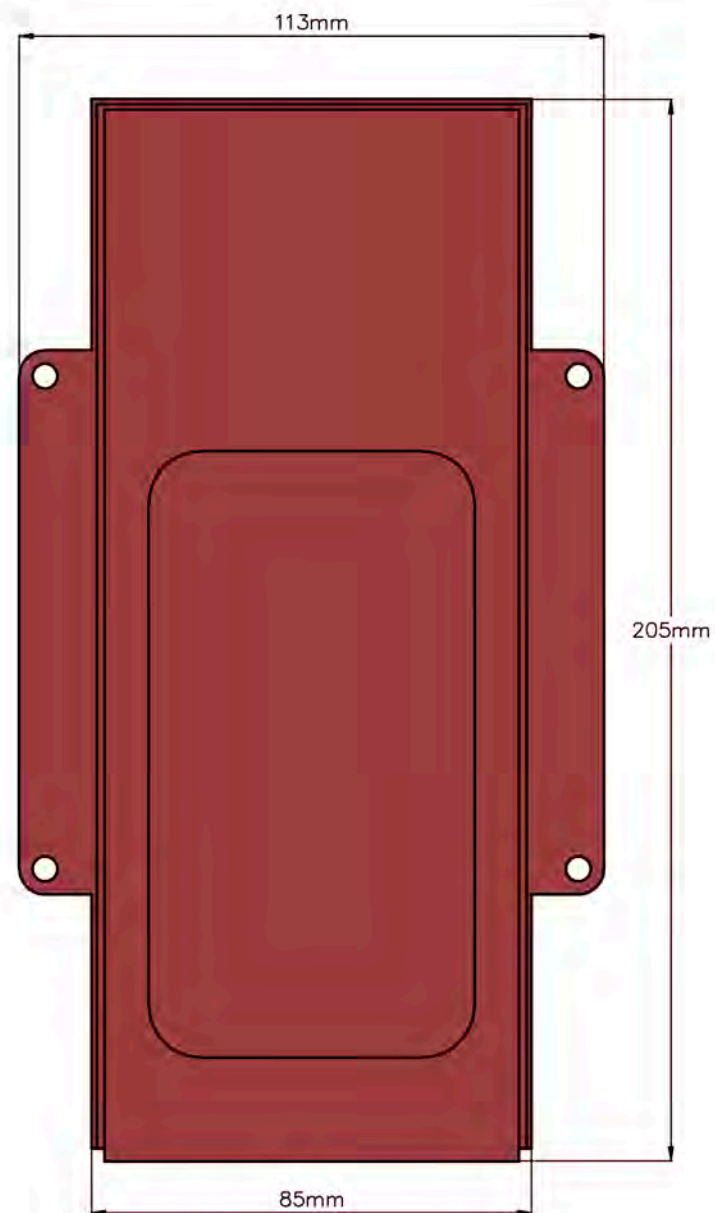

OPTIONS
D'INSTALLATION
DU SYSTÈME
PUSH CONTROL

CO°KING
SURFACE PRIME

DIMENSIONS PUSH CONTROL

LÉGENDE

-  Plan de travail ABK
-  Profil ABK
-  Meuble
-  Push Control

INSTALLATION ONGLET DE 7,5cm

VUE DE PROFIL
Push fermé

VUE DE PROFIL
Push ouvert

VUE DE FACE

INSTALLATION ONGLET DE 5,5cm

VUE DE PROFIL
Push ouvert

VUE DE FACE

INSTALLATION PROFIL GOLA OPTION 1

VUE DE PROFIL
Push fermé

38mm 36mm

Face du meuble

Plan de travail ABK
20mm

Push Control

VUE DE PROFIL
Push ouvert

VUE DE FACE

INSTALLATION PROFIL GOLA OPTION 2

VUE DE FACE

INSTALLATION FRONTALE FIXE OPTION 1

VUE DE PROFIL
Push fermé

VUE DE PROFIL
Push ouvert

VUE DE FACE

INSTALLATION FRONTALE FIXE OPTION 2

VUE DE PROFIL
Push fermé

VUE DE PROFIL
Push ouvert

VUE DE FACE

COOKING
SURFACE PRIME