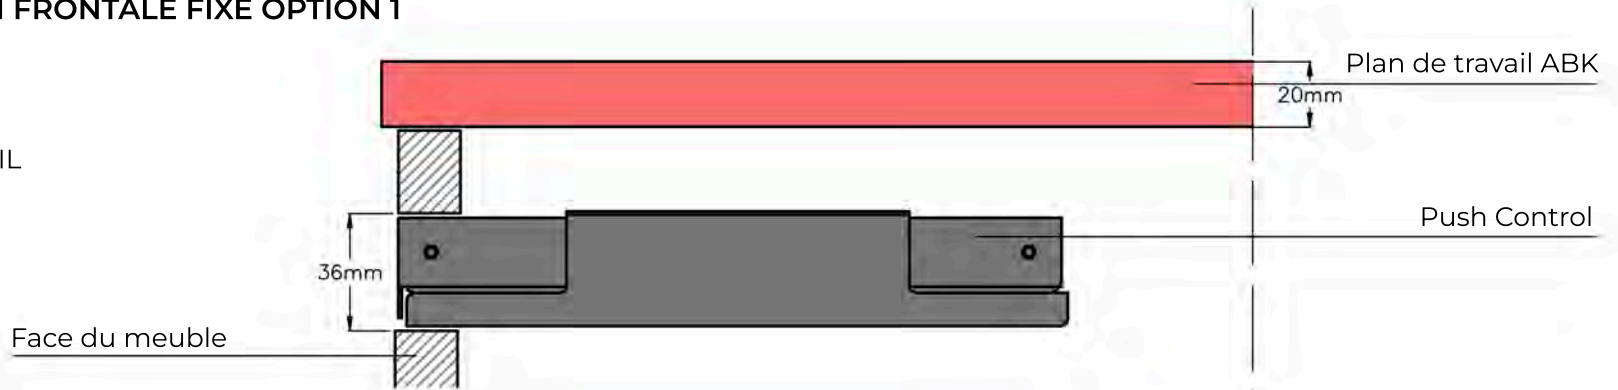

VUE DE PROFIL
Push ouvert

VUE DE FACE

INSTALLATION ONGLET DE 5,5cm

VUE DE PROFIL
Push ouvert

VUE DE FACE

INSTALLATION PROFIL GOLA OPTION 1

VUE DE PROFIL
Push fermé

38mm 36mm

Face du meuble

Plan de travail ABK
20mm

Push Control

VUE DE PROFIL
Push ouvert

VUE DE FACE

INSTALLATION PROFIL GOLA OPTION 2

VUE DE FACE

INSTALLATION FRONTALE FIXE OPTION 1

VUE DE PROFIL
Push fermé

VUE DE PROFIL
Push ouvert

VUE DE FACE

INSTALLATION FRONTALE FIXE OPTION 2

VUE DE PROFIL
Push fermé

VUE DE PROFIL
Push ouvert

VUE DE FACE

COOKING
SURFACE PRIME