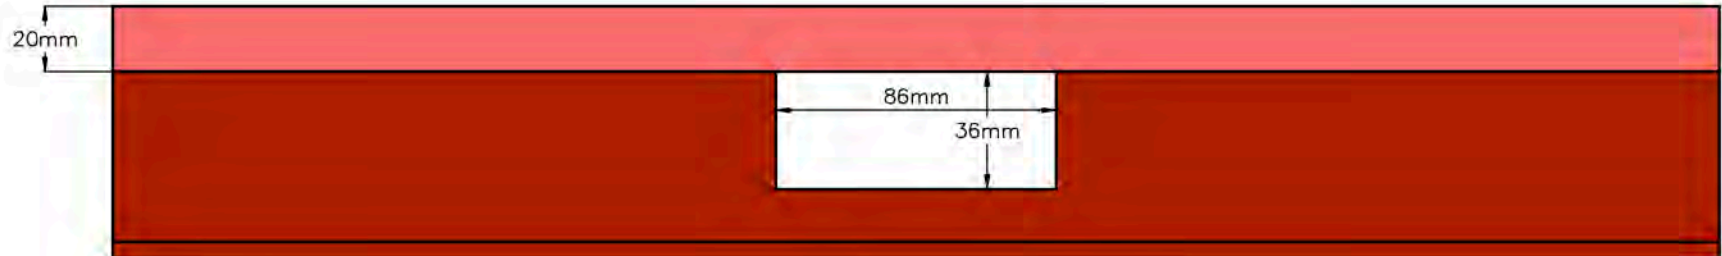

VUE DE PROFIL
Push ouvert

VUE DE FACE

INSTALLATION ONGLET DE 5,5cm

VUE DE PROFIL
Push ouvert

VUE DE FACE

INSTALLATION PROFIL GOLA OPTION 1

VUE DE PROFIL
Push fermé

38mm 36mm

Face du meuble

Plan de travail ABK
20mm

Push Control

VUE DE PROFIL
Push ouvert

VUE DE FACE

INSTALLATION PROFIL GOLA OPTION 2

VUE DE FACE

INSTALLATION FRONTALE FIXE OPTION 1