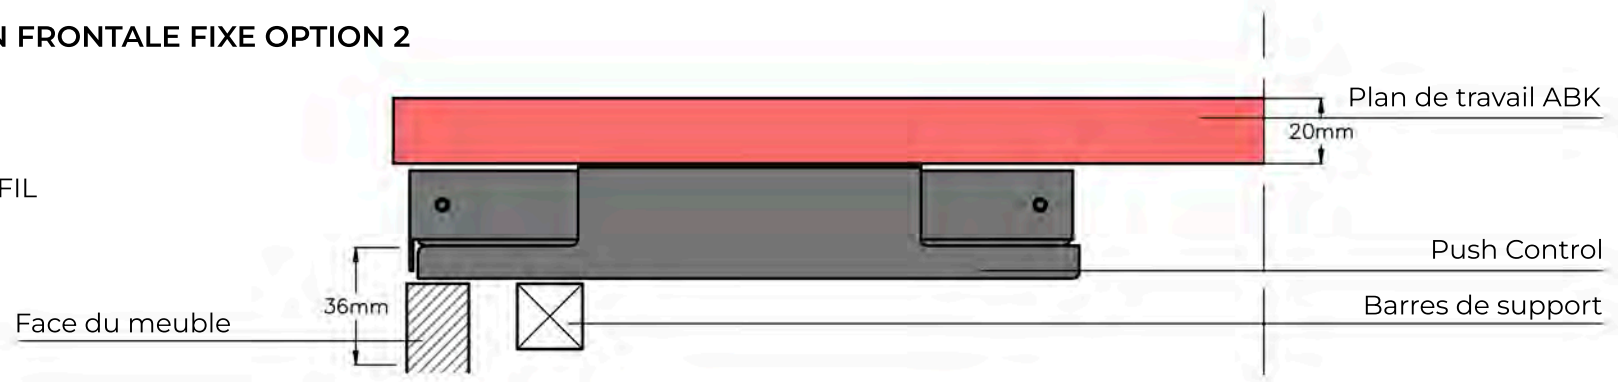

Face du meuble

Plan de travail ABK
20mm

Push Control

VUE DE PROFIL
Push ouvert

VUE DE FACE

INSTALLATION PROFIL GOLA OPTION 2

VUE DE FACE

INSTALLATION FRONTALE FIXE OPTION 1

VUE DE PROFIL
Push fermé

VUE DE PROFIL
Push ouvert

VUE DE FACE

INSTALLATION FRONTALE FIXE OPTION 2

VUE DE PROFIL
Push fermé

VUE DE PROFIL
Push ouvert

VUE DE FACE

COOKING
SURFACE PRIME